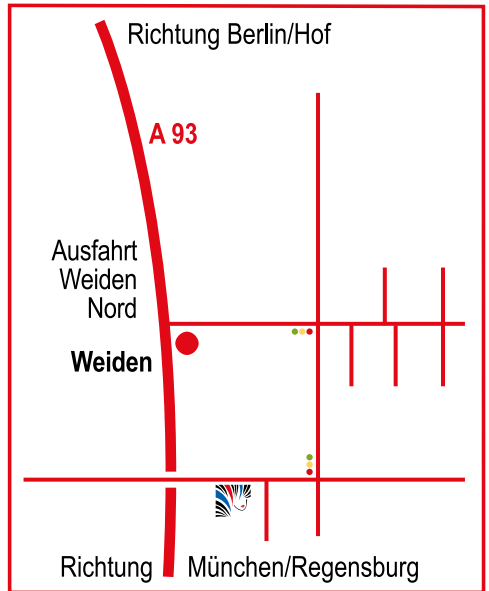

Der Weg zu uns

Studio Weiden

Studio Weiden, Weiden i.d.OPf., Parksteiner Straße 17 Autobahn A 93, Ausfahrt Weiden Nord, immer geradeaus, die erste Ampel rechts, die zweite Ampel rechts, nach ca. 150 m auf der linken Seite