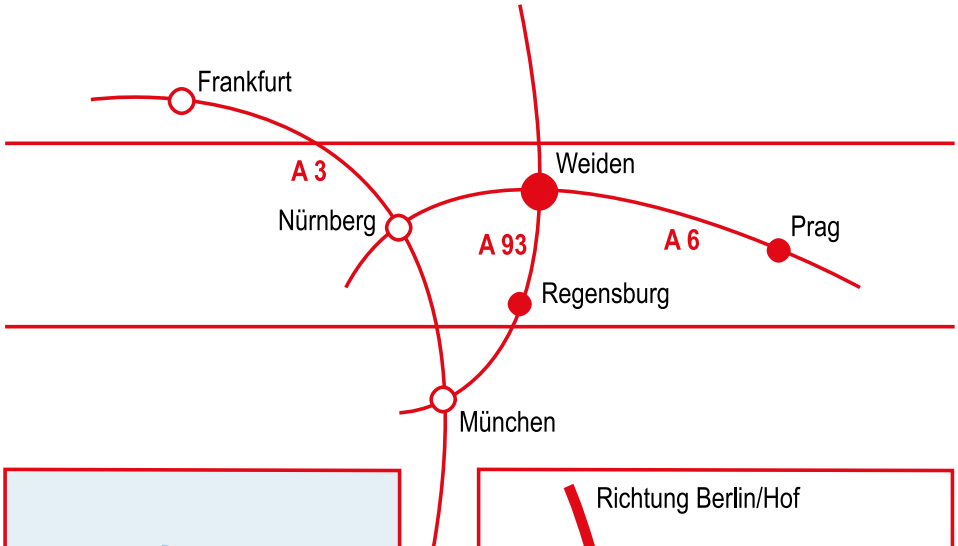

Der Weg zu uns

Studio Weiden

Studio Weiden, Weiden i.d.OPf., Parksteiner Straße 17 Autobahn A 93, Ausfahrt Weiden Nord, immer geradeaus, die erste Ampel rechts, die zweite Ampel rechts, nach ca. 150 m auf der linken Seite